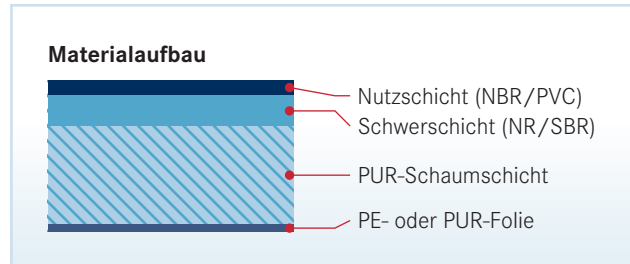

Gummiplatten hinterschäumt

Das Produkt

Auf Maß tiefgezogene Platten, mit unterschiedlichen Oberflächenstrukturen und Farben versehen, nach kundenindividuellen Anforderungen. Komplizierte Geometrien lassen sich problemlos darstellen. Maximale Größe: L x B x H sind 3.000 x 1.800 x 100 mm. Haupteinsatz: Bodenbelag Fahrzeuginnenraum. Verklebbar mit doppelseitigem Klebeband.